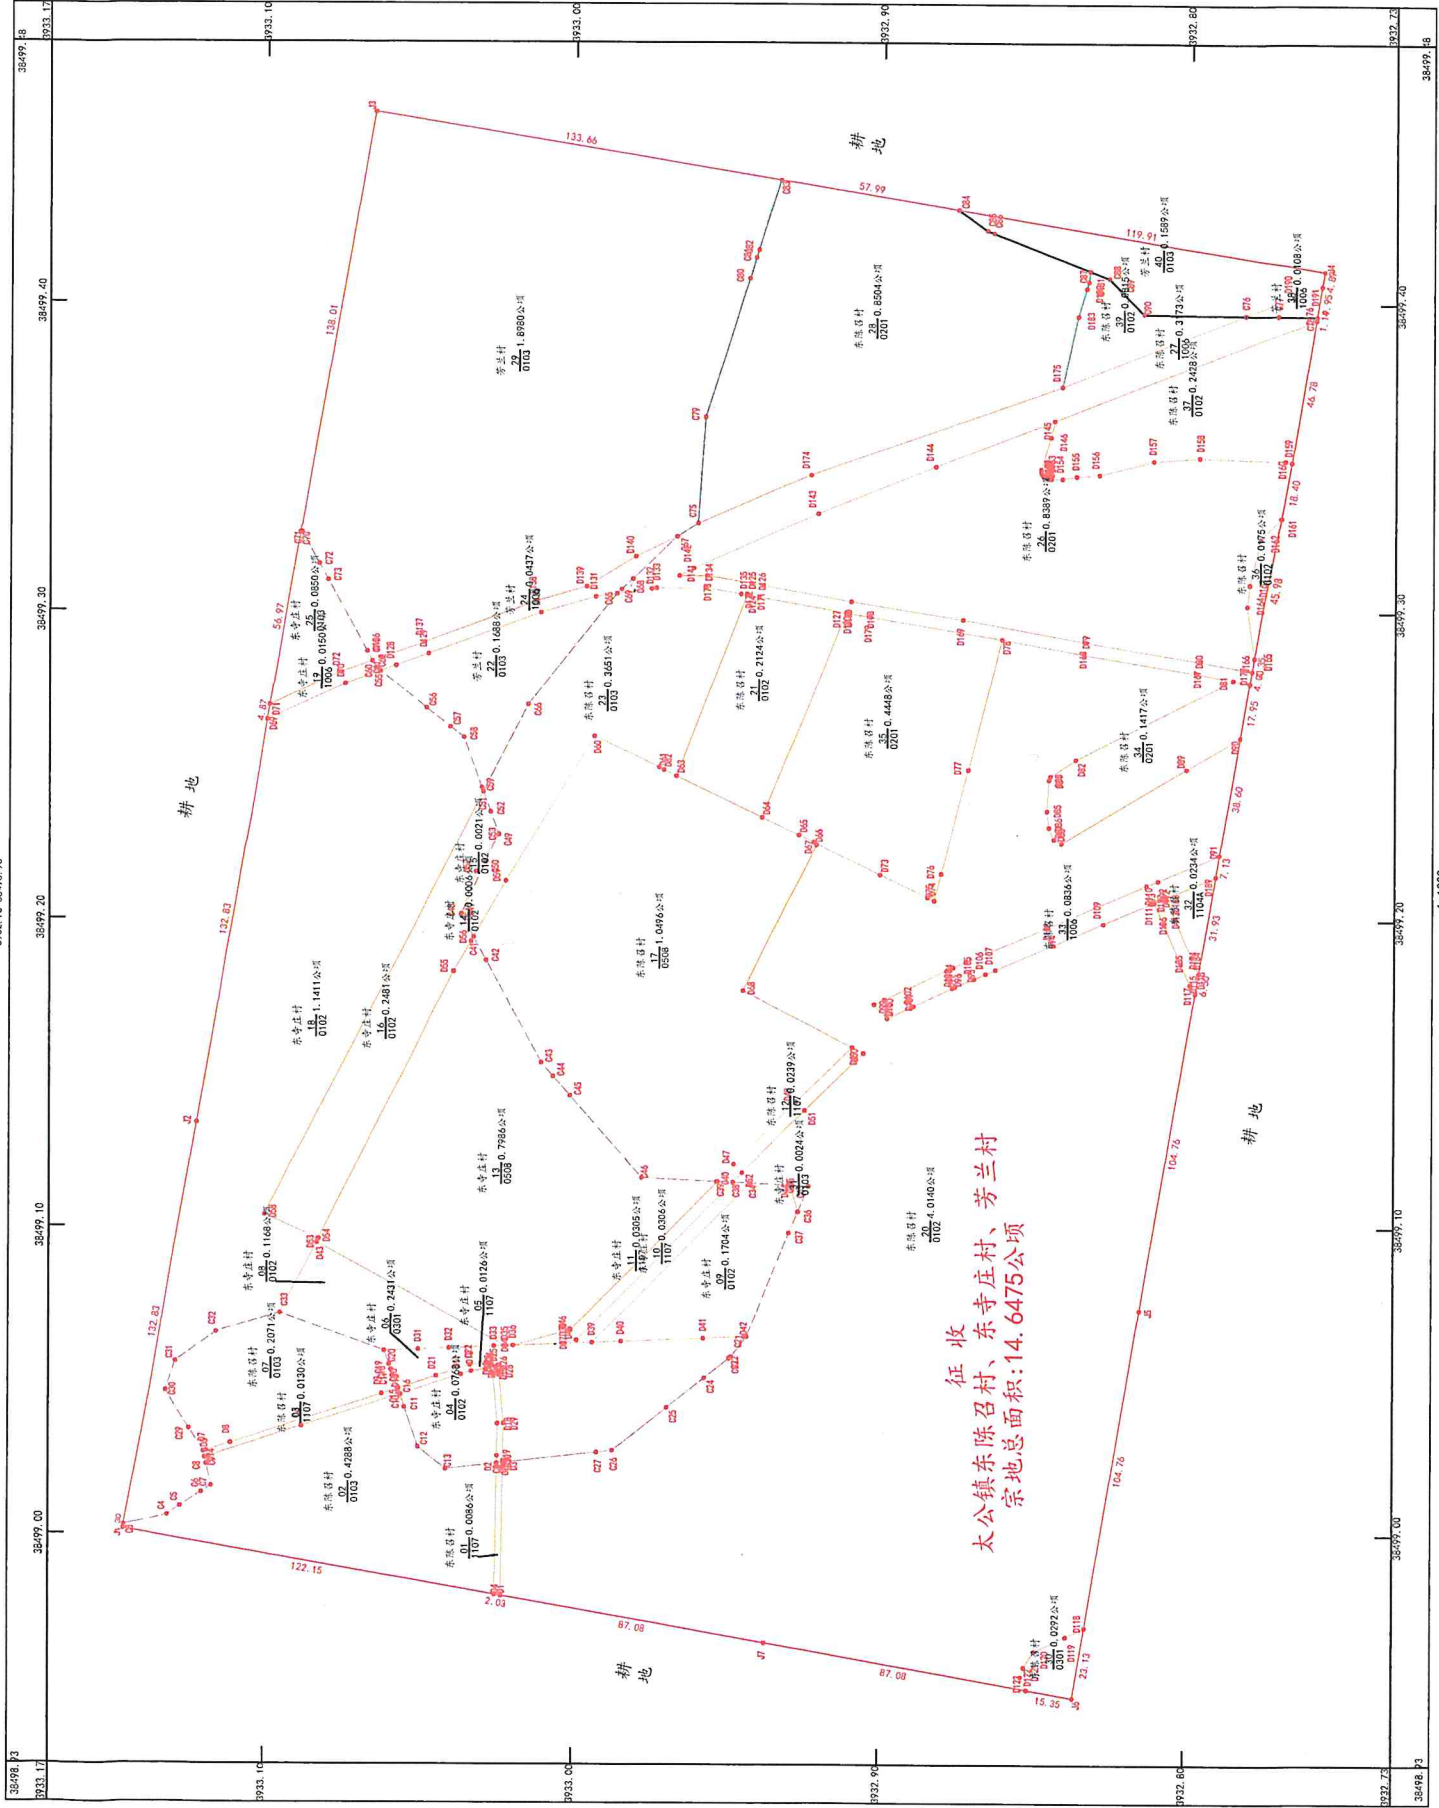

勘测定界图

征收  
东陈召村、东寺庄村、芳兰村  
宗地总面积:14.6475公顷

1:1000

2000国家大地坐标系  
1985国家高程基准  
2017年版国家计算机地图

卫旌市测绘队